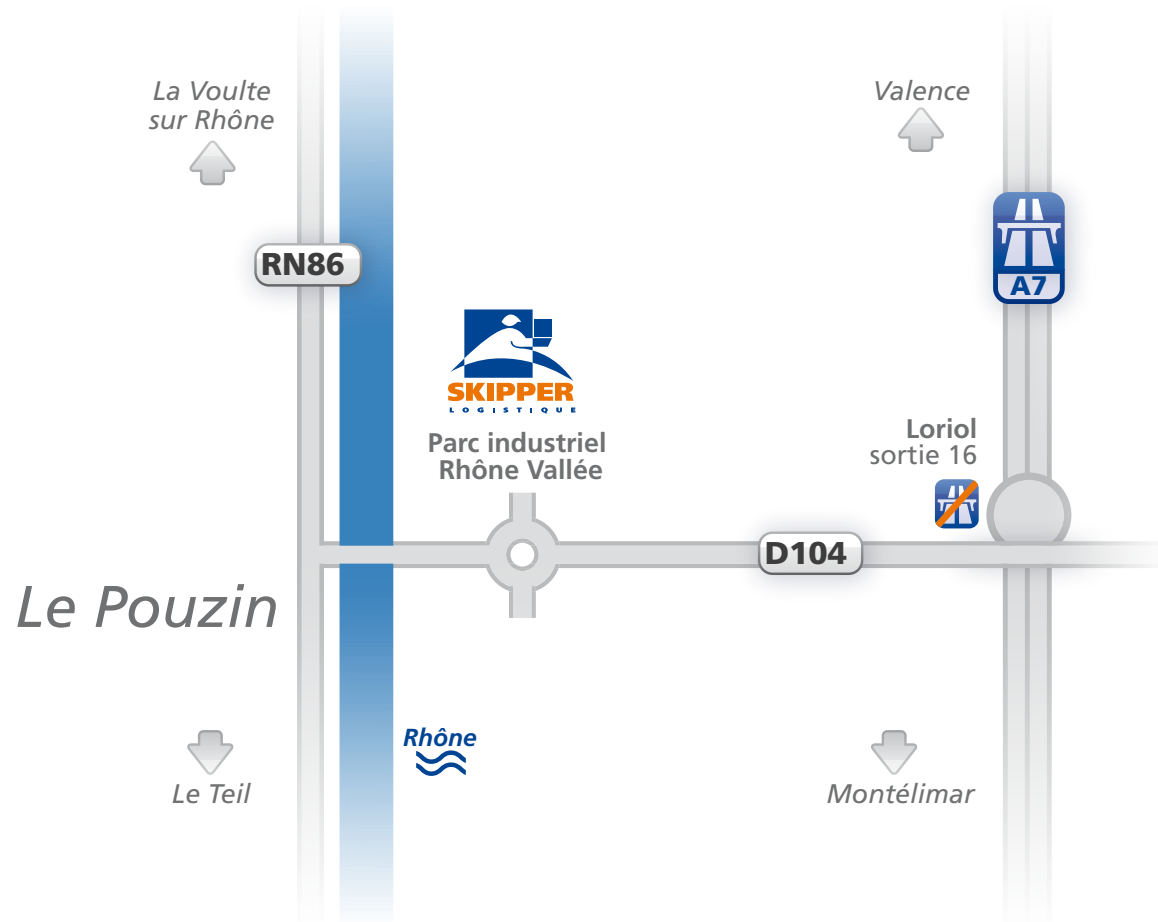

SKIPPER
G R O U P E

Plate-forme du Pouzin

Adresse : Parc Industriel Rhône Vallée,
07250 LE POUZIN

Téléphone : 04 75 41 85 95

Télécopie : 04 75 41 55 36

latitude : 44°45'36.00"N

longitude : 4°45'40.00"E

*Direction Administrative
et Commerciale*

Adresse : ZI Jean Jaurès
1520 Avenue Marie Curie
07800 LA VOULTE SUR RHÔNE

Téléphone : 04 75 85 85 00

Télécopie : 04 75 85 13 34

Email : info@skippergroupe.com

Internet : www.skippergroupe.com

Par Avion

Si vous venez en avion depuis l'étranger ou par les lignes aériennes nationales, votre avion doit arriver à l'aéroport Lyon Saint Exupéry (à 1h de Valence).

Par Train

Liaisons régulières de TGV- Lyon-Valence (30min) et Marseille-Valence (2h) Skipper Logistique se situe à environ 30min de la gare Valence TGV.

Par Route

Prendre l'autoroute A7
A la sortie nr 16 (Loriol) la D104, direction Le Pouzin.
Le Parc Industriel Rhône vallée se trouve sur votre droite au premier rond point.