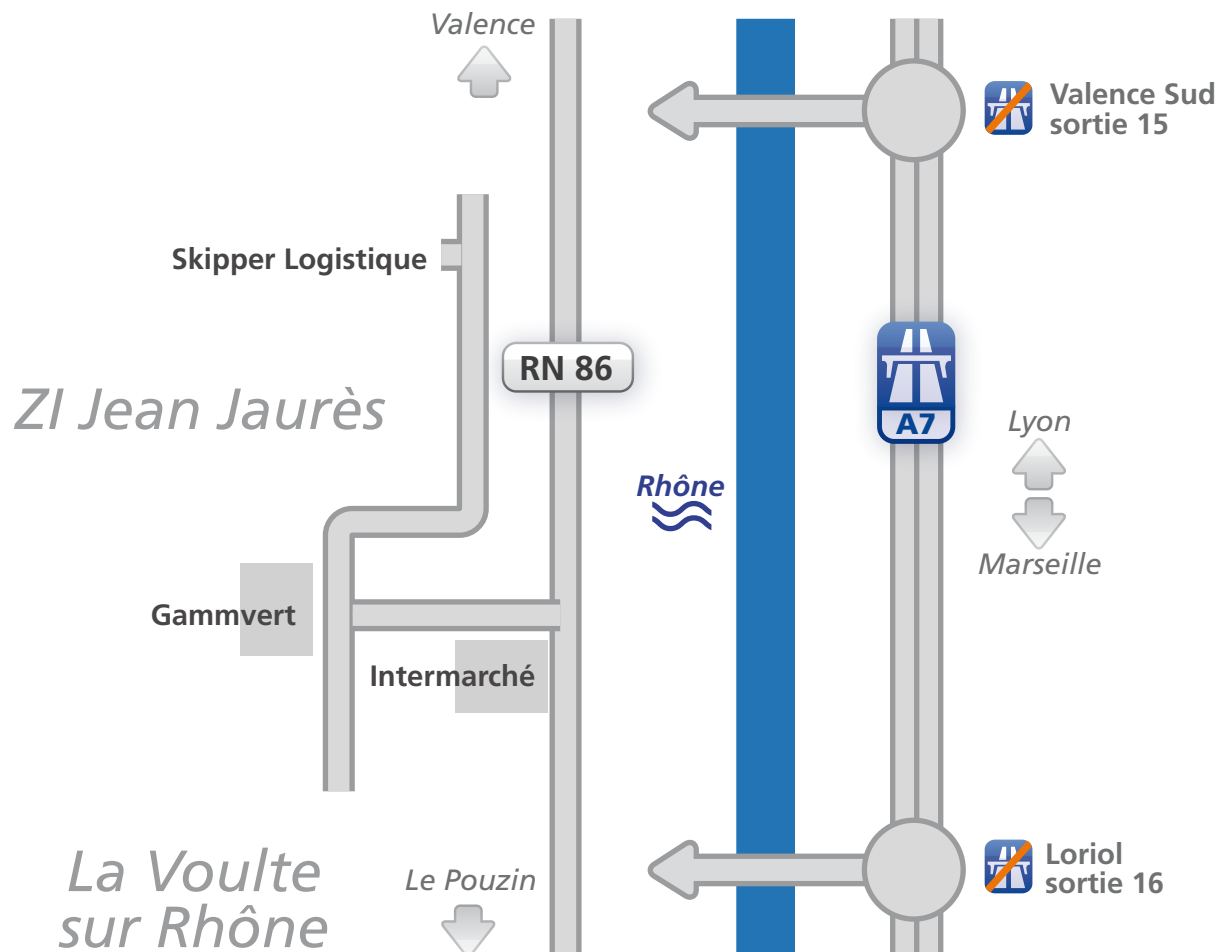

SKIPPER
G R O U P E

SKIPPER Logistique

SKIPPER Technologies

SKIPPER Transit

Adresse : ZI Jean Jaurès
1520 Avenue Marie Curie
07800 LA VOULTE SUR RHÔNE

Téléphone : 04 75 85 85 00

Télécopie : 04 75 85 13 34

Email : info@skippergroupe.com

Internet : www.skippergroupe.com

latitude : 44°48'43.00" N

longitude : 4°47'50.00" E

Par Avion

Si vous venez en avion depuis l'étranger ou par les lignes aériennes nationales, votre avion doit arriver à l'aéroport Lyon Saint Exupéry (à 1h de Valence).

Par Train

Liaisons régulières de TGV- Lyon-Valence (30min) et Marseille-Valence (2h) Skipper se situe à environ 30min de la gare Valence TGV.

Par Route

Accès par le Nord

Prendre l'autoroute A6 (Direction Lyon) puis continuer sur l'autoroute A7 (Direction Marseille). A la sortie n°15 (Valence Sud) prendre la N86 (Direction La Voulte sur Rhône). La Zone Industrielle Jean Jaurès se trouve sur votre droite.

Accès par le Sud

Prendre l'autoroute A7 (Direction Valence-Lyon). A la sortie n°16 (Loriol) prendre la N304 puis continuer sur la N86 (Direction La Voulte), la Zone Industrielle Jean Jaurès se trouve sur votre gauche.